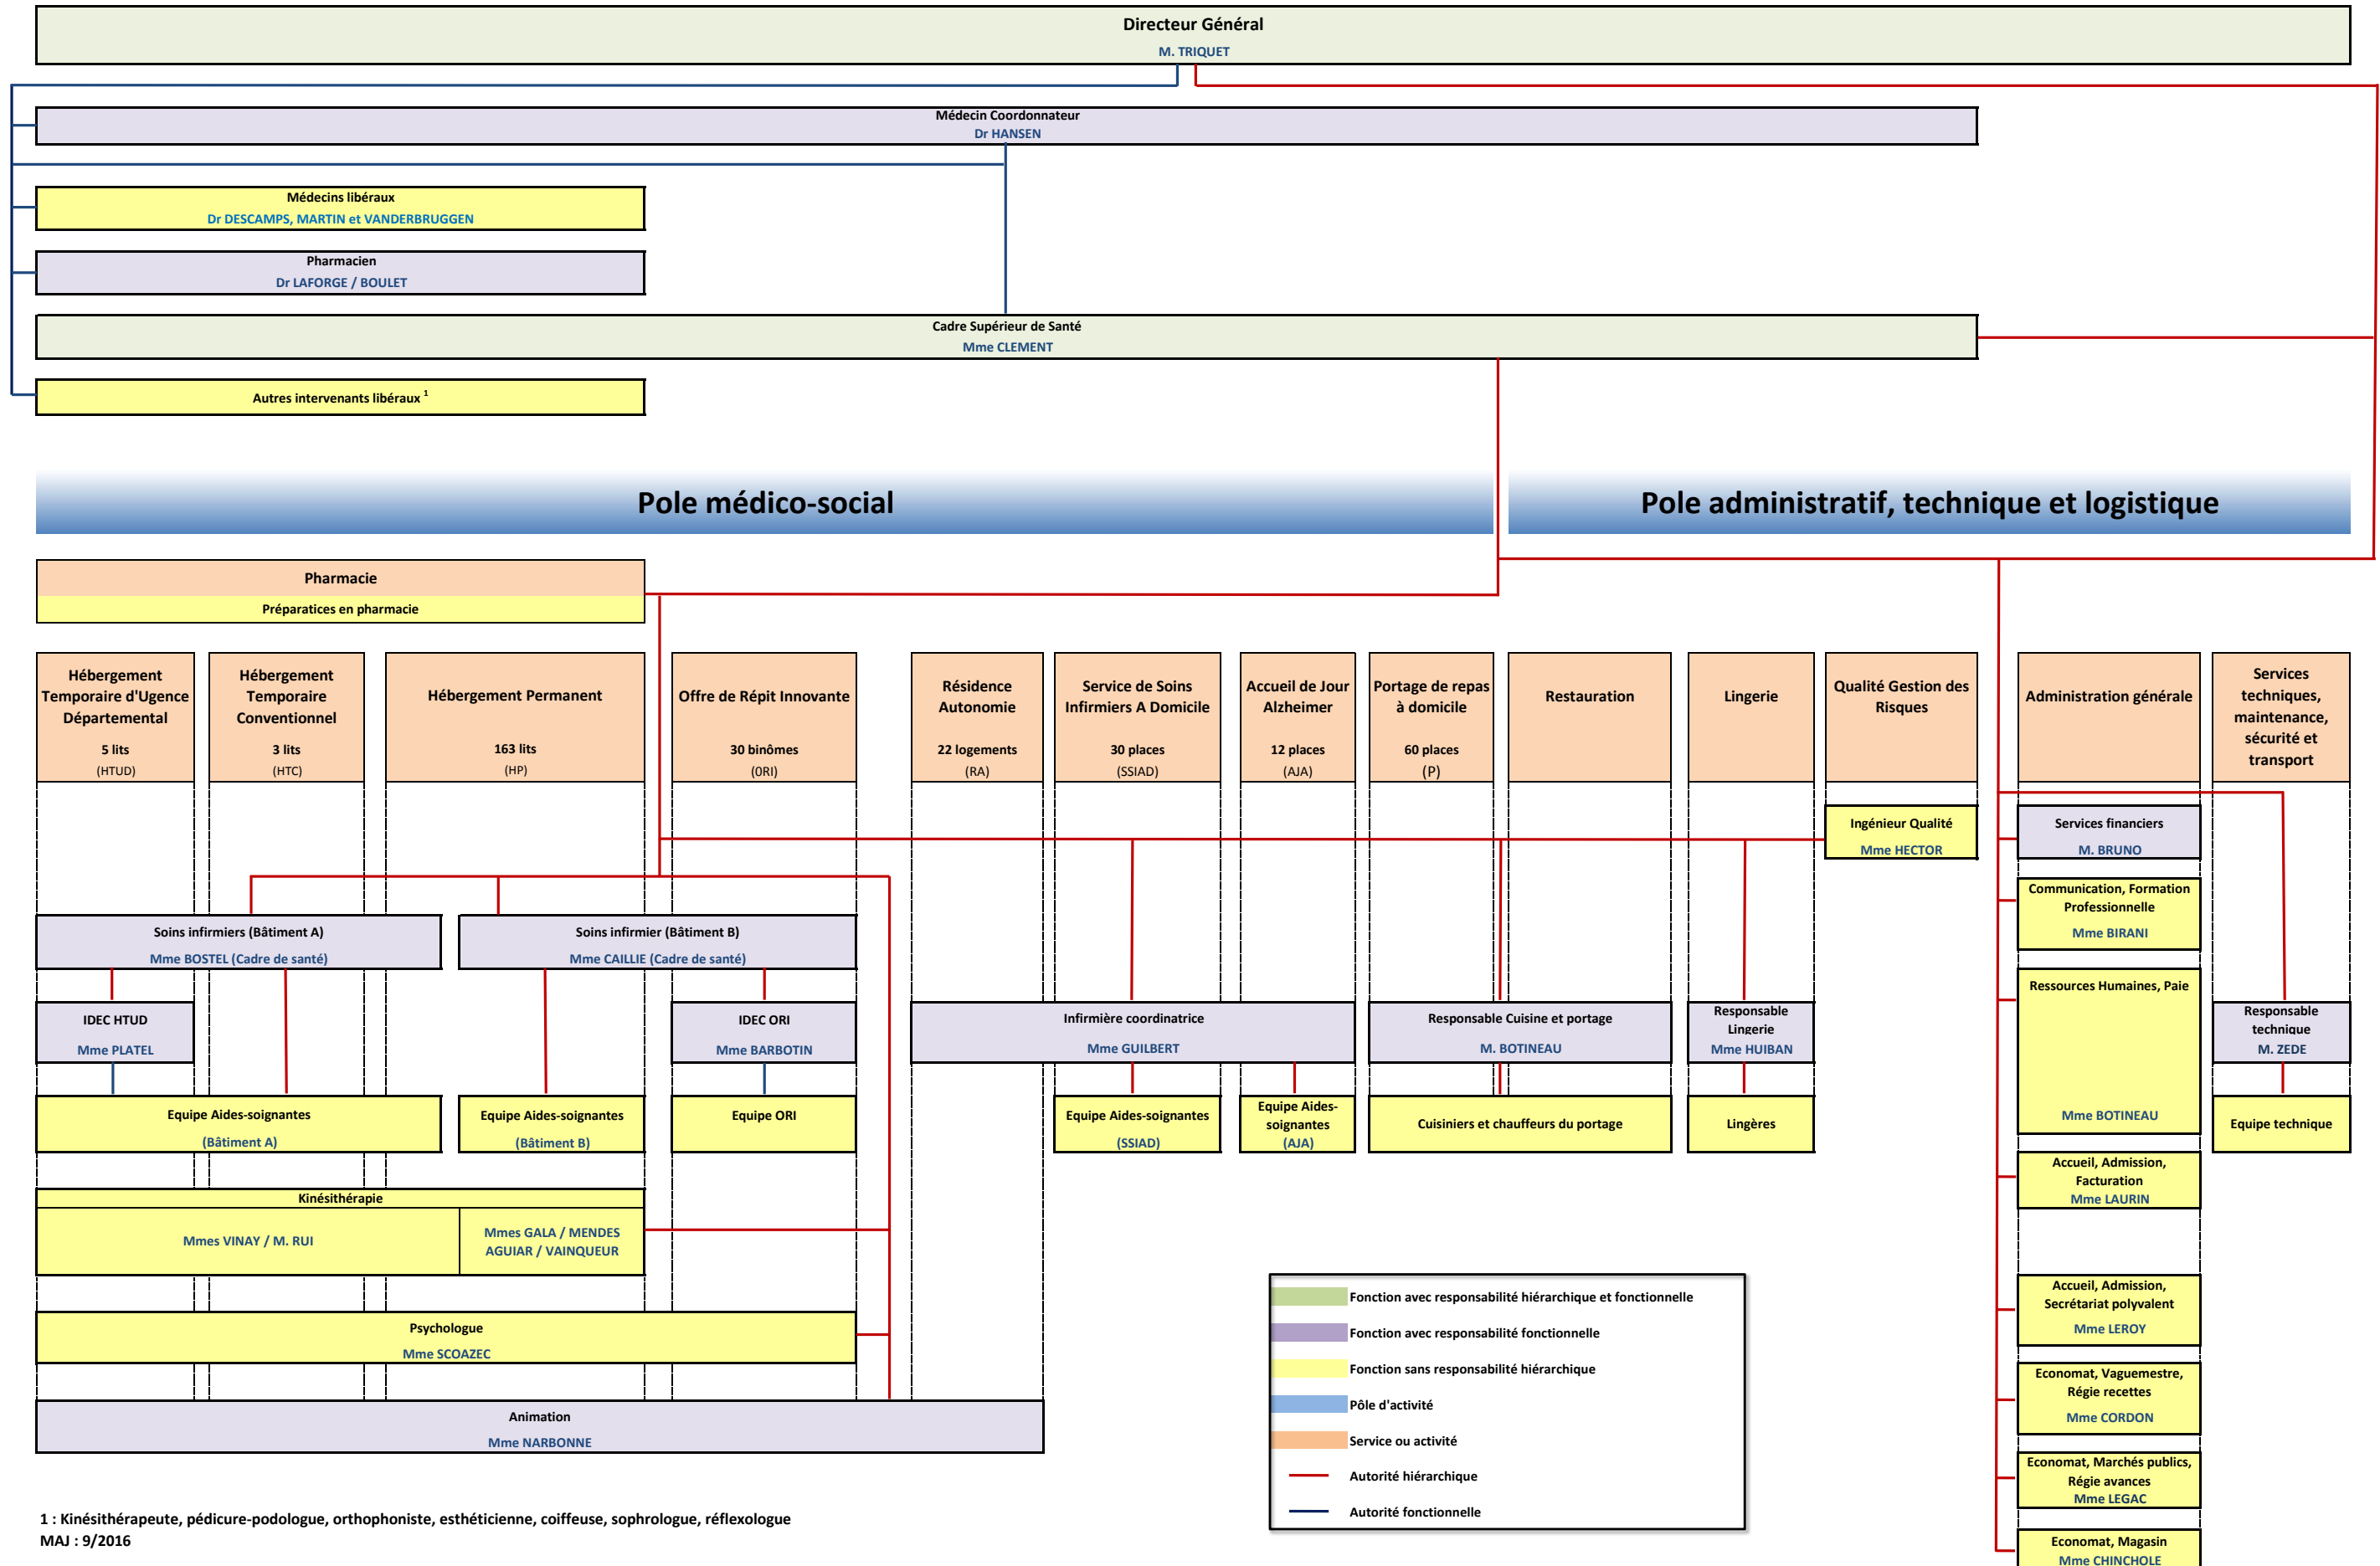

ORGANIGRAMME HIERARCHIQUE ET FONCTIONNEL DU CHAG DE PACY SUR EURE

1 : Kinésithérapeute, pédicure-podologue, orthophoniste, esthéticienne, coiffeuse, sophrologue, réflexologue
MAJ : 9/2016